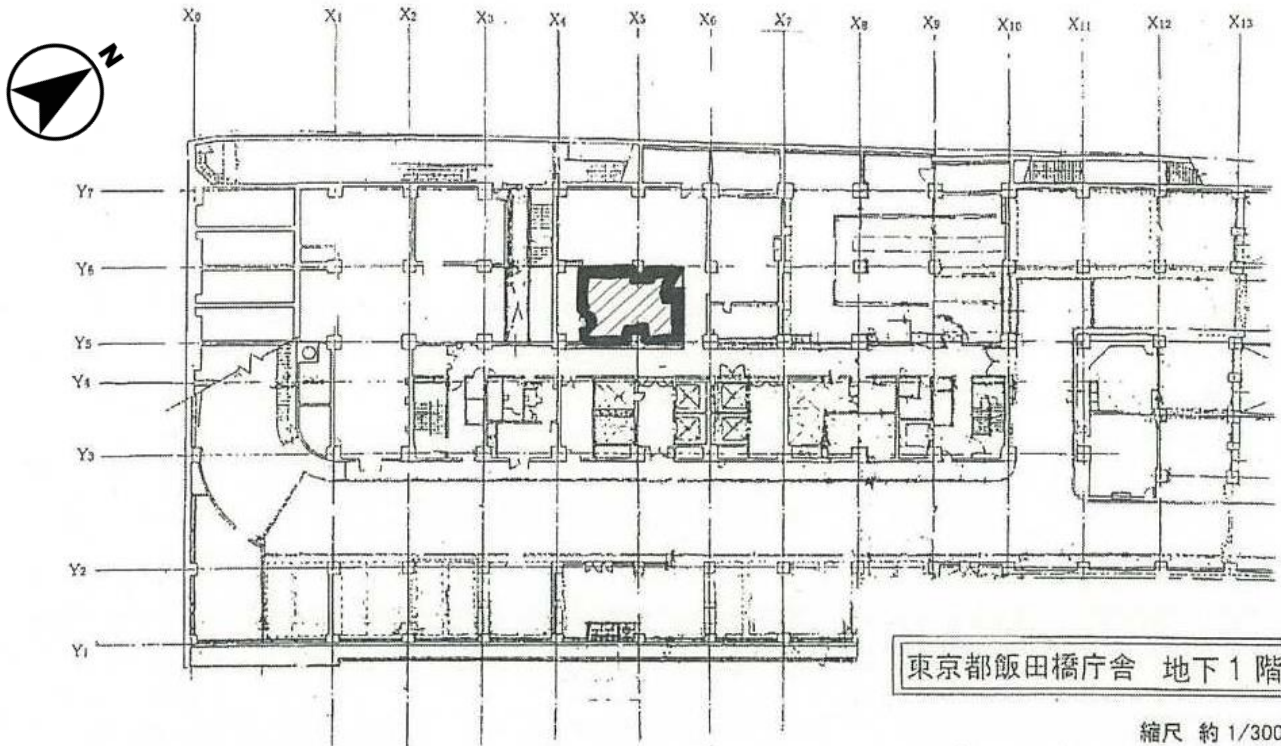

平面図

倉庫 (47.00m²)

フロント、事務室、宿泊室(洋室・和室)、集会室、トイレ、洗面所等 (826.64m²)

宿泊室(洋室)、食堂、厨房、浴室、トイレ、洗面所等 (847.47m²)

東京都飯田橋庁舎 19階

縮尺 約 1/180