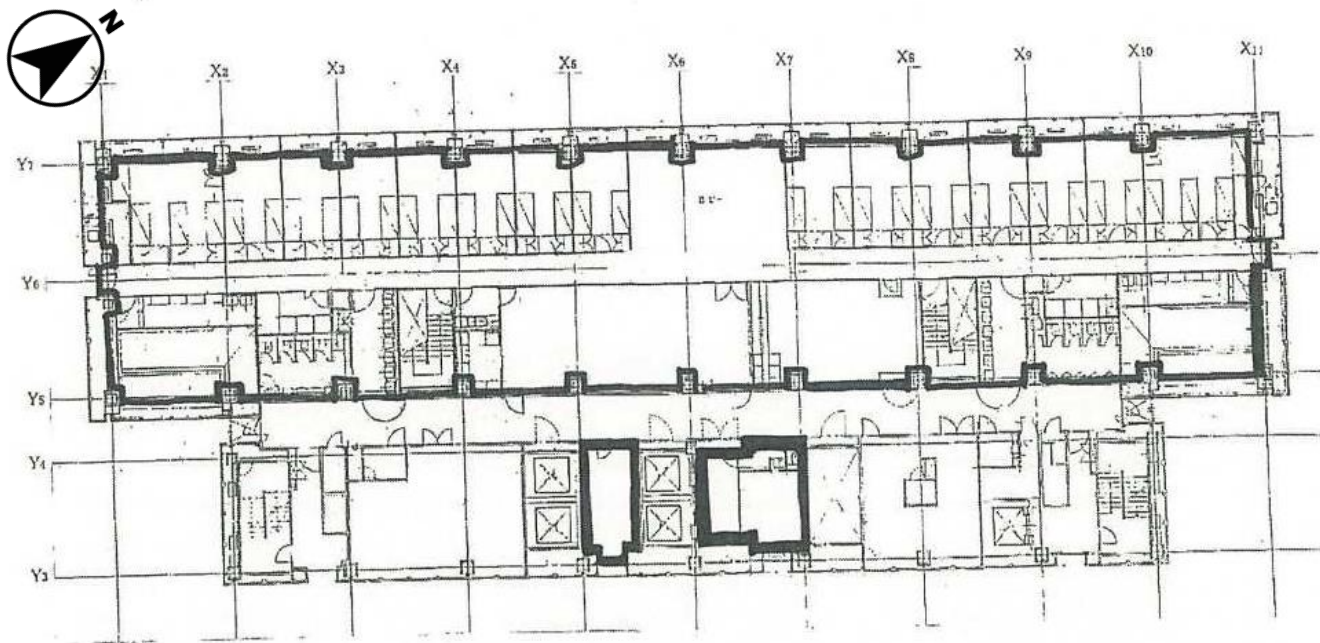

平面図

倉庫 (47.00m²)

フロント、事務室、宿泊室(洋室・和室)、集会室、トイレ、洗面所等 (826.64m²)

宿泊室(洋室)、食堂、厨房、浴室、トイレ、洗面所等 (847.47m²)

東京都飯田橋庁舎 19階

縮尺 約 1/180