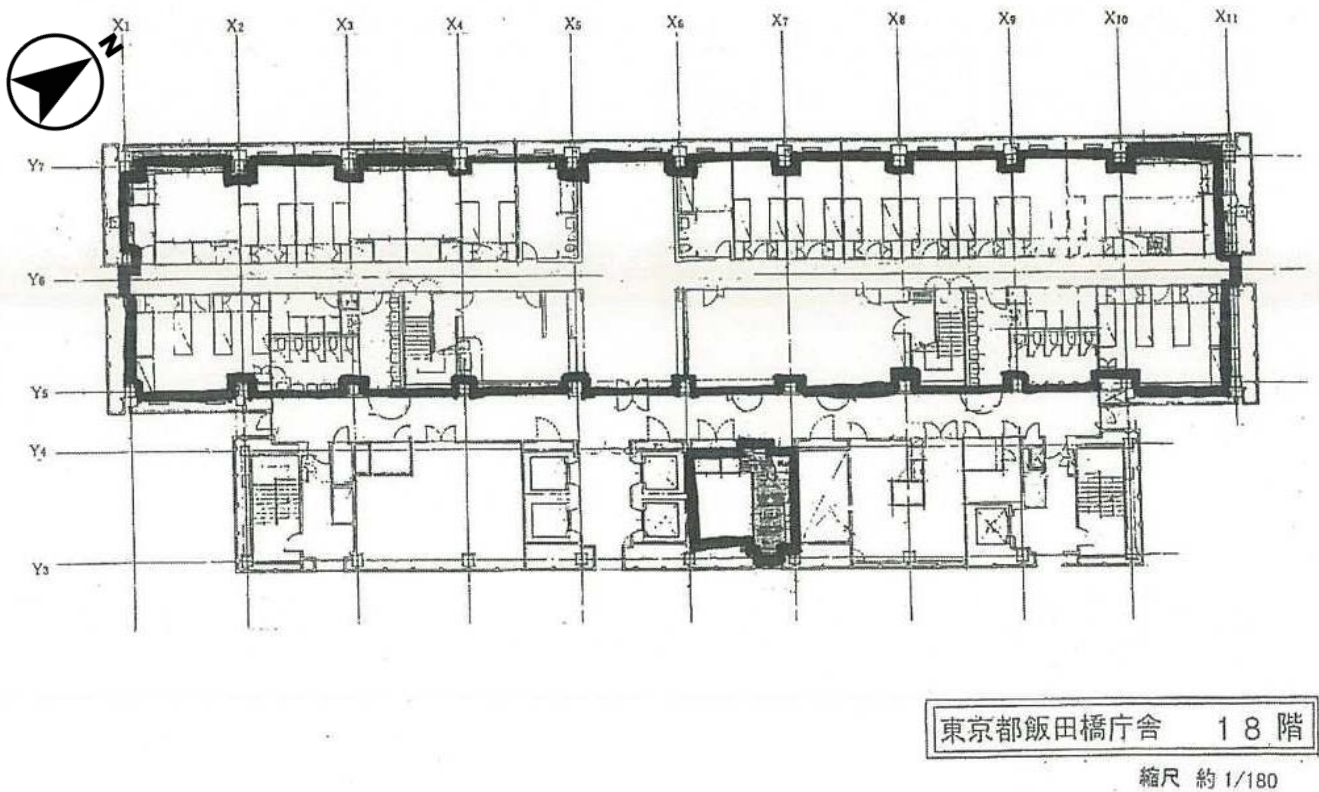

平面図

倉庫 (47.00m²)

フロント、事務室、宿泊室(洋室・和室)、集会室、トイレ、洗面所等 (826.64m²)

宿泊室(洋室)、食堂、厨房、浴室、トイレ、洗面所等 (847.47m²)

東京都飯田橋庁舎 19階

縮尺 約 1/180